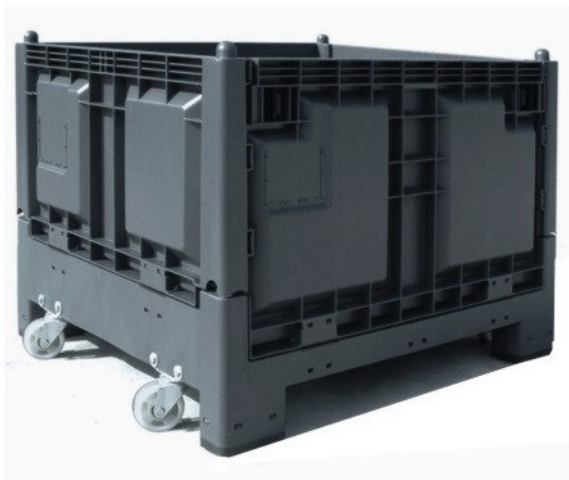

### Box 700 PP Abb 4R

Cod.

005809

Codice	005809
Materiale	PP - polipropilene
L x P x H [mm]	1200x1000x847
L x P x H int [mm]	1120x920x654
Capacità [l]	650
Versione	Con Ruote
Per alimenti	No
Peso [kg]	800
Portata [kg]	200
Colore	Grigio industriale
Formato	Sovrapponibile

Il primo box a pareti abbattibili dotato di ruote, progettato per offrire la massima flessibilità nelle operazioni di trasporto e stoccaggio. Le speciali ruote in poliammide bianco, fissate alla base, sono integrate con apposite traverse in acciaio zincato a caldo per garantire tenuta e stabilità anche con carichi gravosi fino a 600 kg.

Completamente ripiegabile, il contenitore permette di ridurre l'ingombro del 63% quando vuoto: una pila di otto contenitori chiusi occupa lo stesso spazio di soli tre contenitori aperti. La stabilità in fase di sovrapposizione è assicurata da quattro spine cilindro-sferiche integrate nello stampo sulla parte superiore, che si incastrano perfettamente nelle sedi poste sul fondo dei piedini o delle traverse. L'incasso di 35 mm garantisce la massima sicurezza della colonna.

Piedi, cerniere e chiavistelli di colore nero sono facilmente identificabili sulle pareti. La struttura è interamente smontabile, permettendo la rapida sostituzione di eventuali componenti danneggiati. Le pareti sono inoltre predisposte per l'applicazione di portaetichette e possono essere personalizzate con il logo aziendale. Disponibile anche nella versione con portello di carico.