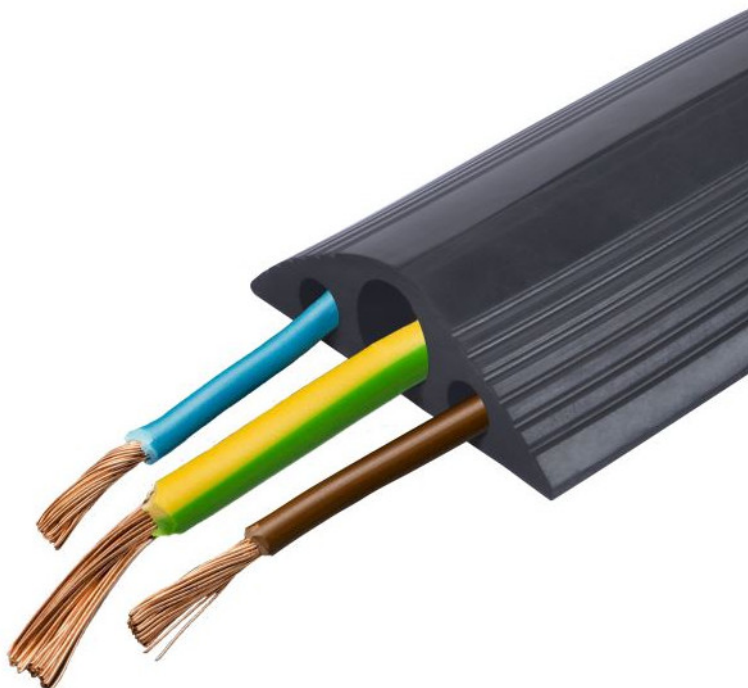

### Canalina Passacavo 3 can

Cod.

006034

Codice	006034
Materiale	Gomma
L x P x H [mm]	4000x160x50
Peso [kg]	20
Versione	Conca fissa
Scomparti	3 canali
Scomparto [mm]	1x40mm + 2x15mm
Portata [kg]	2000
Colore	Nero
Confezione [pz]	4 mtl
Riciclabile [±%]	100

#### Canalina Proteggi Cavi Pedonale a 3 Canali in Bobina

Canalina passacavo flessibile ottimizzata per la protezione di cablaggi misti in ambienti interni. Realizzata in gomma ad alta resistenza e fornita in una pratica bobina da 4 metri, rappresenta la soluzione ideale per uffici, sale congressi, teatri e allestimenti fieristici dove è necessario eliminare il rischio di inciampo e proteggere l'integrità dei cavi.

#### Configurazione dei Canali

La struttura interna è progettata per ospitare diverse tipologie di condutture contemporaneamente:

- **1 Canale Centrale:** Specifico per la posa di condutture con sezione fino a 40 mm (ideale per cavi di potenza o dorsali).
- **2 Canali Laterali:** Progettati per condutture con sezione fino a 15 mm (perfetti per cavi dati, audio o segnale).
- **Formato:** Bobina da 4 metri lineari, facilmente adattabile e tagliabile in base alle specifiche esigenze di spazio.

#### Sicurezza e Accessibilità

Nonostante il profilo compatto, la canalina garantisce standard elevati per il transito sicuro:

- **Design Inclusivo:** Le rampe laterali a lieve pendenza sono studiate per non costituire barriera architettonica, facilitando il passaggio di sedie a rotelle, passeggini e carrelli tecnici su piccole ruote.
- **Resistenza al Fuoco:** Certificata in Classe di infiammabilità 1, conforme ai requisiti di sicurezza per locali pubblici e uffici.