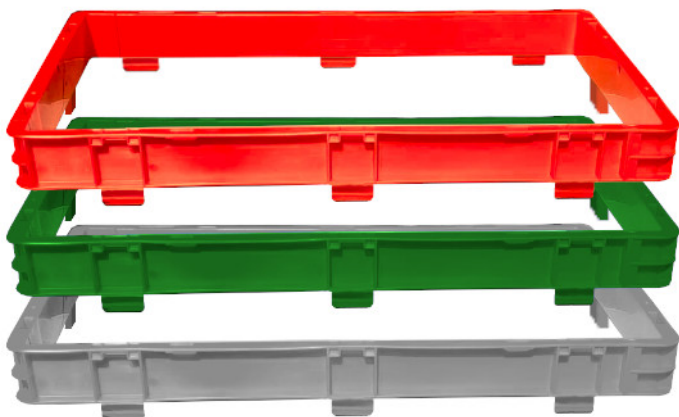

### Collari aggiuntivi per serie 600x400 SAU

Cod.

002439

Codice	002439
Materiale	PP - polipropilene
L x P x H [mm]	600x400x45/50
Versione	Su misura
Peso [kg]	0,40
Colore	Verde, Rosso e Grigio
Riciclabile [±%]	100
Confezione [pz]	4
Temperature	-20 °C / +60 °C
Specifiche	Contenitore su misura
Formato	Sovrapponibile

Un'idea innovativa che permette di trasformare la propria scorta di contenitori 600 x 400 mm di varie altezze per adeguarla alle proprie esigenze. Grazie a questi collari, studiati appositamente per questi modelli, è possibile aumentare l'altezza di 5 cm per anello. La struttura è assolutamente mantenuta salda e solida; l'unico limite è il contenimento di liquidi. Ottimizza lo spazio nel tuo magazzino, adeguando il contenitore alle tue scaffalature o comunque al tuo spazio di stoccaggio. I contenitori mantengono l'impilabilità e la possibilità di utilizzare tutti i tipi di coperchi esistenti per il modello base. Gli anelli o collari sono disponibili in 3 colorazioni distinte; questo permette agli utilizzatori di sfruttare il facile ed immediato riconoscimento del contenuto, migliorando il picking e la percezione delle scorte. Insomma, una soluzione semplice ma con grandi vantaggi, come ad esempio il miglioramento del trasporto: gli anelli (componibili in quanto formati da 4 pezzi) si possono stipare all'interno del contenitore, ottimizzandone il trasporto. Disponibili in 2 diverse altezze oltre che in 3 colori: Aletta 45 mm (cod. 002440) e 50 mm (cod. 002439)