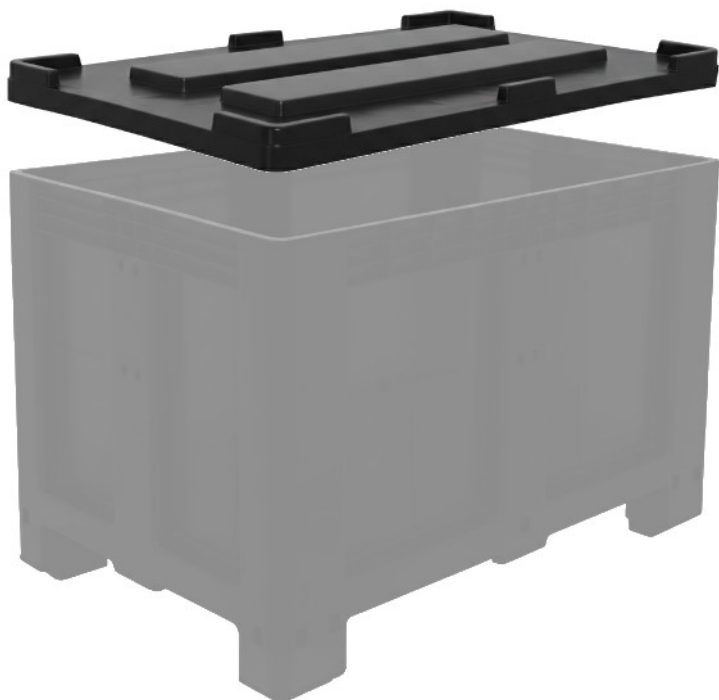

### Coperchio per Box 700 eco

**Cod.**

**002293**

Codice	002293
L x P x H [mm]	1200x1000x40
Versione	Ad appoggio
Peso [kg]	7,00
Colore	Nero
Riciclabile [±%]	100
Formato	Coperchio

Coperchio pesante ad appoggio, stampato in HDPE. Grazie al disegno ed alla resistenza del materiale, permette comodamente ed in sicurezza la sovrapposizione di più cassoni. Prodotto che fa parte del circuito ecosostenibile in quanto realizzato per circa il **100% di materiale riciclabile**. Colore Nero.