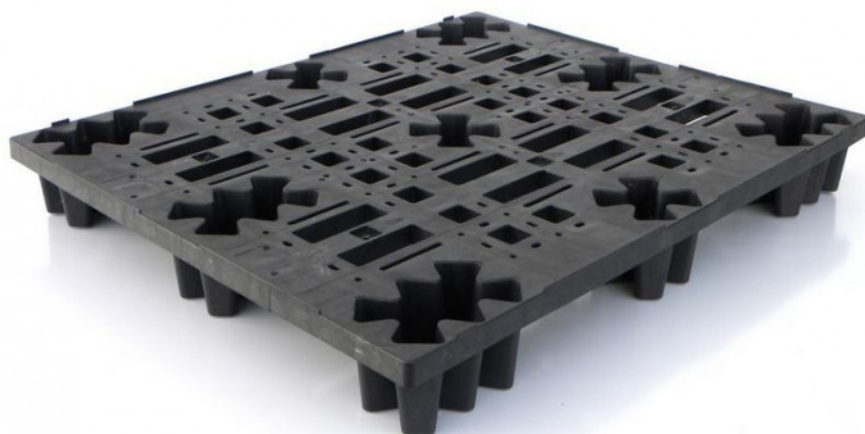

Cod. 005044

Codice	005044
LxPxH [mm]	1000x1200 x130
Materiale	PP - polipropilene rigenerato
Peso [kg]	10.800
Colore	Nero - grigio
Portata statica [kg]	4000
Portata dinamica [kg]	1500
Per alimenti	No
Versione	Piano grigliato
Specifiche	Traverse a richiesta

Traversa ad Innesto Antiribaltamento | Accessorio in PP Rigenerato per Rack

Traversa ad innesto antiribaltamento tecnica, stampata in **PP (polipropilene rigenerato)**. Questo componente è specificamente progettato per potenziare la stabilità e la portata dei pallet in plastica, ottimizzando la gestione delle merci nei sistemi di stoccaggio intensivo.

Specifiche Tecniche

- **Codice Prodotto:** 005521
- **Dimensioni (LxPxH):** 1200 x 115 x 25 mm
- **Materiale:** PP (polipropilene) rigenerato di colore nero-grigio
- **Compatibilità:** Progettata specificamente per pallet codice 005044

Efficienza e Installazione

Grazie al design ad innesto rapido, la traversa permette una trasformazione immediata del pallet da semplice supporto a terra in un'unità di carico versatile e sicura per trasporti multimodali e magazzini automatizzati.