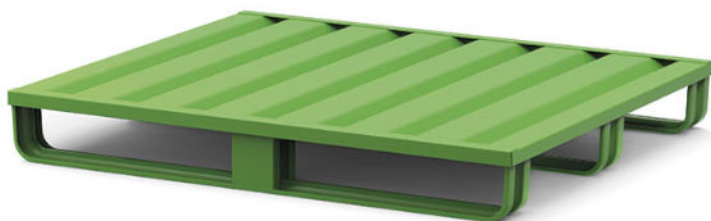

Cod.

002034

Codice	002034
LxPxH [mm]	800x1000x155
Materiale	Ferro
Colore	Verde
Portata [kg]	2000
Riciclabile [±%]	100
Versione	Piano chiuso ondulato
Specifiche	3 traverse

Pallet in Ferro Verniciato 80x100: Robustezza Industriale a Tre Traverse

Questo **pallet in ferro verniciato** dalle dimensioni compatte (800x1000x155h mm) è progettato per le applicazioni industriali più gravose, dove la durata del supporto e la sicurezza dell'ambiente di lavoro sono requisiti fondamentali.

Design e Movimentazione

- **Configurazione a 3 Traverse:** questa versione presenta **tre traverse** longitudinali che conferiscono al pallet una stabilità strutturale superiore e una migliore distribuzione del carico sul piano.
- **Movimentazione Efficiente:** il design permette una facile presa e spostamento mediante **transpallet o carrello elevatore**

- **Ottimizzazione Spazi:** le dimensioni 800x1000 mm sono ideali per gestire carichi specifici ottimizzando le superfici di stoccaggio.

Colorazioni RAL Disponibili

È possibile richiedere la finitura in diverse tonalità per facilitare la distinzione dei reparti o l'identificazione rapida delle merci: