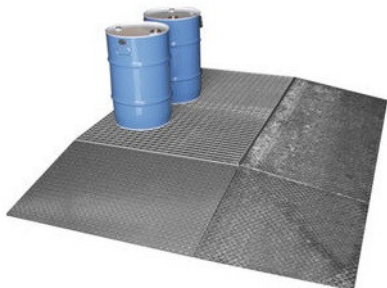

Rampa ACM 16

Cod.

006068

Codice	006068
LxPxH [mm]	1000x440x33
Materiale	Acciaio al carbonio
Colore	Zincato
Capacità [l]	16
Specifiche	agganciabili mediante raccordi
Normative	Conforme a D.Lgs. N° 152/06 del 03/04/2006 DPR 915 del 10/09/1982

Rampa di risalita per vasca di contenimento modulare ACM. Realizzata in acciaio al carbonio zincato. Rampe agganciabili mediante raccordi. Disponibili anche in altre dimensioni:

- 940x440x33 h
- 1440x440x33 h