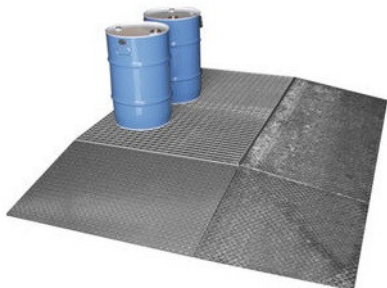

Cod.

006068

Codice	006068
Materiale	Acciaio al carbonio
L x P x H [mm]	1000x440x33
Versione	Idonea per la messa in sicurezza di ambienti a rischio
Formato	Rampa
Colore	Zincato
Normative	Conforme a D.Lgs. N° 152/06 del 03/04/2006 DPR 915 del 10/09/1982
Specifiche	Agganciabili mediante raccordi

Rampa di Risalita per Vasche di Contenimento Modulari ACM

Questa **rampa di risalita** è progettata specificamente per l'integrazione con i sistemi di vasche di contenimento modulari della serie ACM. Realizzata in **acciaio al carbonio zincato**, garantisce una resistenza strutturale superiore e una protezione duratura contro l'ossidazione, facilitando il superamento del dislivello della vasca da parte di carrelli manuali e transpallet.

Caratteristiche Principali e Modularità

Il design è focalizzato sulla semplicità d'uso e sulla flessibilità operativa:

- **Sistema di Aggancio:** le rampe sono facilmente agganciabili alle piattaforme mediante appositi raccordi, garantendo stabilità e sicurezza durante il transito dei mezzi.
- **Materiale:** acciaio al carbonio di alta qualità sottoposto a processo di zincatura per resistere ad ambienti industriali gravosi.
- **Superficie Antiscivolo:** progettata per assicurare il massimo grip durante la risalita e la discesa, prevenendo infortuni sul lavoro.

Dimensioni Disponibili

Per adattarsi alle diverse configurazioni di stoccaggio e agli spazi disponibili, la rampa è fornita nelle seguenti varianti dimensionali:

- **940 x 440 x 33 h mm**
- **1440 x 440 x 33 h mm**